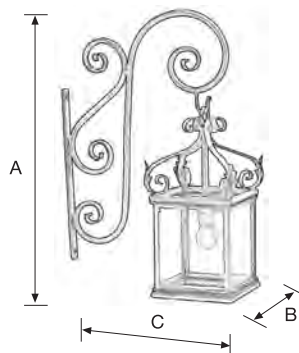

If you can't find what you're looking CONSULT US.

Medidas Apliques
/ Wall lamp Measurements

- A: Altura máxima del producto
A: Maximum height of product
- B: Anchura máxima del producto visto de frente
B: Maximum width of the product seen from the front
- C: Separación máxima de la pared
C: Maximum separation from the wall

Medidas Plafones
/ Ceiling lamp measurements

- A: Altura máxima del producto
A: Maximum height of product
- B: Anchura máxima del producto visto de frente
B: Maximum width of the product seen from the front
- C: Profundidad máxima del producto
C: Maximum depth of the product

Medidas Faroles
/ Farol wall lamp measurements

- A: Altura máxima del producto
A: Maximum height of product
- B: Anchura máxima del producto visto de frente
B: Maximum width of the product seen from the front

Medidas Conjunto
/ Measurements of Set

- A: Altura máxima del producto
A: Maximum height of product
- B: Anchura máxima del producto visto de frente
B: Maximum width of the product seen from the front
- C: Separación máxima de la pared
C: Maximum separation from the wall