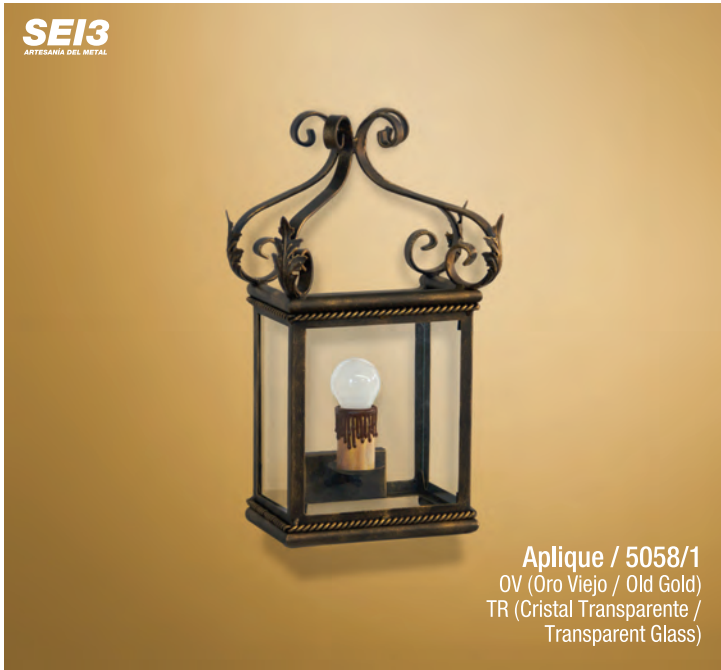

NOTA / NOTE:

El modelo 2035 (Torrijos Soporte) si se indica, puede ir soldado con el farol y se puede combinar con cualquier otro modelo.

The 2035 model (Torrijos Support) if indicated, can be welded to the farol wall lamp and can be combined with any other model.

Morón

ACABADOS / FINISHINGS: **OV** **MV** **PX** CRISTAL / GLASS: **TR**

Modelos disponibles en todos los acabados y tipos de cristal. (Ver página 46)
Models available in all finishings and glass types. (See page 46)

2035 / Soporte
Support

REF.	A	B	C
2035/1	65	3	46
2035/2	92	5	51

5054 / Farol
Farol wall lamp

REF.	A	B
5054/1 (1 Luz)	50	26
5054/2 (2 Luc.)	63	36
5054/3 (3 Luc.)	77	38

5058 / Aplique
Wall Lamp

REF.	A	B	C
5058/1 (1 Luz)	45	28	16
5058/2 (2 Luc.)	53	33	17

A: Alto / High
B: Ancho / Width
C: Fondo / Background
(Ver / See pag. 47)