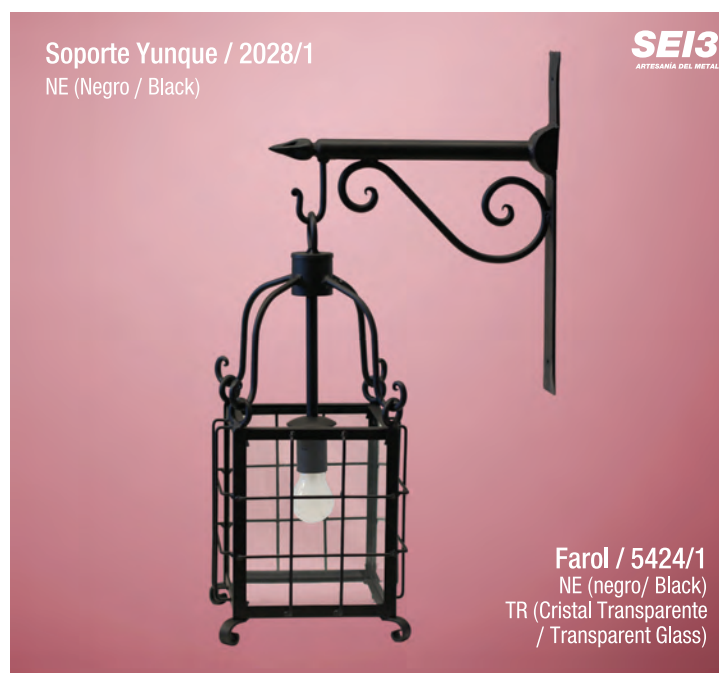

NOTA / NOTE:

El modelo 2028 (Yunque Soporte) si se indica, puede ir soldado con el farol y se puede combinar con cualquier otro modelo.

The 2028 model (Yunque Support) if indicated, can be welded to the farol wall lamp and can be combined with any other model.

Utrera Rejilla

ACABADOS / FINISHINGS: NE MC PX CRISTAL / GLASS: TR OP

Modelos disponibles en todos los acabados y tipos de cristal. (Ver página 46)
Models available in all finishings and glass types. (See page 46)

2028 / Soporte

Support

REF.	A	B	C
2028/1	42	7	35
2028/2	42	7	47

5424 / Farol

Farol wall lamp

REF.	A	B	REF.	A	B
5424/0 (1 Luz)	36	19	5424/5 (4 Luc.)	91	42
5424/1 (1 Luz)	52	24	5424/6 (4 Luc.)	110	53
5424/2 (2 Luc.)	65	30	5424/7 (4 Luc.)	120	55
5424/3 (3 Luc.)	74	36			

5428 / Aplique

Wall Lamp

REF.	A	B	C
5428/0 (1 Luz)	36	19	10
5428/1 (1 Luz)	52	24	13
5428/2 (2 Luc.)	60	30	16
5428/3 (2 Luc.)	69	36	19

A: Alto / High
B: Ancho / Width
C: Fondo / Background
(Ver / See pag. 47)