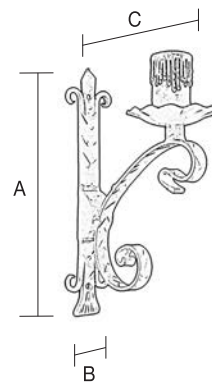

If you can't find what you're looking CONSULT US.

Medidas Apliques / Wall lamp Measurements

- A: Altura máxima del producto
A: Maximum height of the product without chains
- B: Anchura máxima del producto visto de frente
B: Maximum width of the product seen from the front
- C: Separación máxima de la pared
C: Maximum separation from the wall

Medidas Lámparas / Lamp Measurements

- A: Altura máxima del producto sin las cadenas
A: Maximum height of the product without chains
- B: Anchura máxima del producto
B: Maximum width of the product

Mijas