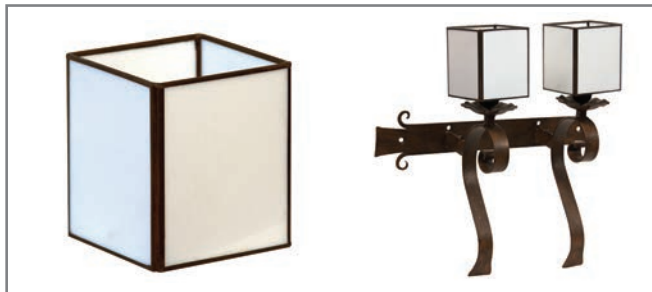

8904/0 PX (Pintura Óxido) PA (Opalina) *Pantalla Cubo*
8904/0 PX (Rust Painting) PA (Opaline) *Bucket Lampshade*