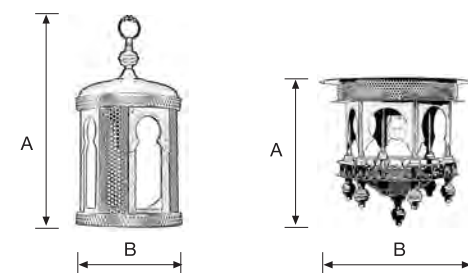

Ejemplo / Example:

3301 / 0 AZ OP

Medidas Apliques

Wall lamp Measurements

- A: Altura máxima del producto
A: Maximum height of product
- B: Anchura máxima del producto visto de frente
B: Maximum width of the product seen from the front
- C: Separación máxima de la pared
C: Maximum separation from the wall

Medidas Faroles / Plafón

Ceiling/Farol wall lamp measurements

- A: Altura máxima del producto
A: Maximum height of product
- B: Anchura máxima del producto visto de frente
B: Maximum width of the product seen from the front