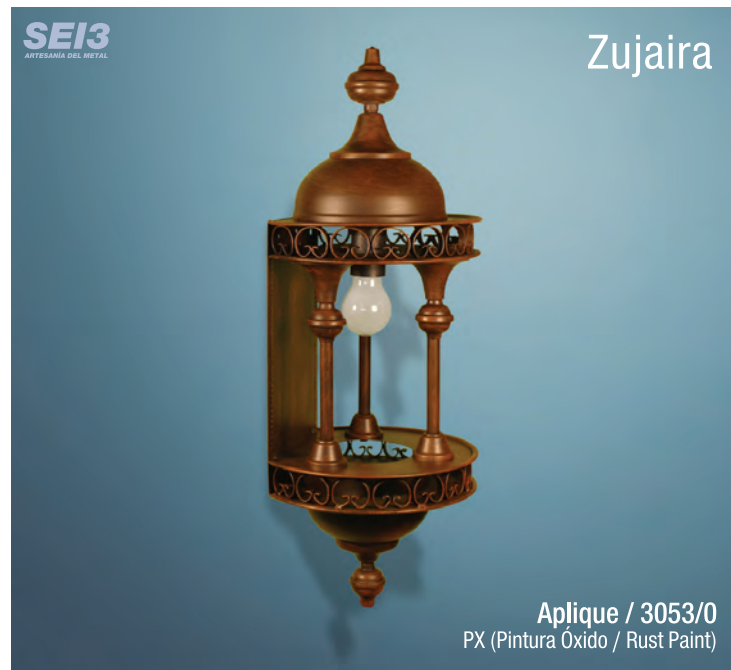

NOTA/NOTE:

Al modelo 3068 (Taifa Soporte) se le puede poner cualquier otro artículo similar al 3056.
El modelo 3056 (Yator Farol) se sirve con cadena para el techo.

As regards the 3068 model (Taifa Support), you can use any other items similar to 3056.
The 3056 model (Yator Lamp) is used with a chain for the ceiling.

SERIE ANDALUSÍ ■ ANDALUSIAN SERIES

ACABADOS / FINISHINGS: CD OV PX

Modelos disponibles en todos los acabados. (Ver página 36) Models available in all finishings. (See page 36)

3051 / Farol
Farol wall lamp

REF.	A	B
3051	44	23

3053 / Aplique
Wall Lamp

REF.	A	B	C
3053/0	61	24	21

3056 / Farol Farol wall lamp
3068 / Soporte support

REF.	A	B	C
3056/0	56	28	
3068/0	66	6	48

3059 / Farol
Farol wall lamp

REF.	A	B
3059/0	58	28

A: Alto / High
B: Ancho / Width
C: Fondo / Background
(Ver / See pag. 36)