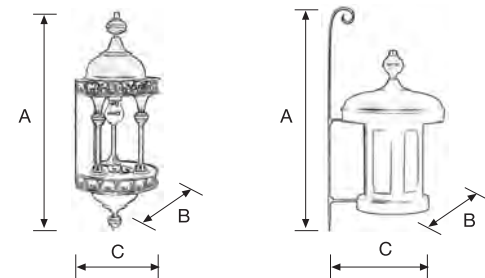

¿CÓMO FORMULAR UN PEDIDO?

/ HOW DO I MAKE AN ORDER?

Código Artículo	Medidas	Letra identificación color del artículo	Letra identificativa tipo de Cristal cuando lo lleve
<input type="text"/>	<input type="text"/>	<input type="text"/>	<input type="text"/>

Ejemplo / Example:

3301 / 0 AZ OP

Medidas Apliques

Wall lamp Measurements

- A: Altura máxima del producto
A: Maximum height of product
- B: Anchura máxima del producto visto de frente
B: Maximum width of the product seen from the front
- C: Separación máxima de la pared
C: Maximum separation from the wall

Medidas Faroles / Plafón

Ceiling/Farol wall lamp measurements

- A: Altura máxima del producto
A: Maximum height of product
- B: Anchura máxima del producto visto de frente
B: Maximum width of the product seen from the front