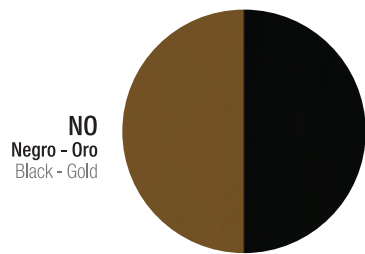

**Serie
Andalusí
/ Hípica**

**Andalusian
Series
/Racing Series**

ACABADOS METAL / METAL FINISHINGS:

NO
Negro - Oro
Black - Gold

VP
Verde Patina
Patina Green

CD
Caldera
Boiler

PX
Pintura Óxido
Rust Paint

OV
Oro Viejo
Old Gold

NE
Negro
Black

MC
Marrón Cuero
Leather Brown

AP
Azul Patina
Patina Blue

ACABADOS CRISTAL / GLASS FINISHINGS:

TR
Cristal
Transparente
transparent glass

OP
Cristal Opal
Opal glass

Todos los artículos de esta serie se suministran pintados en color negro. Si lo desean en cualquier otro color tiene un aumento del 15%. Todos los productos se sirven sin bombillas. Si no encuentra lo que busca CONSÚLTENOS